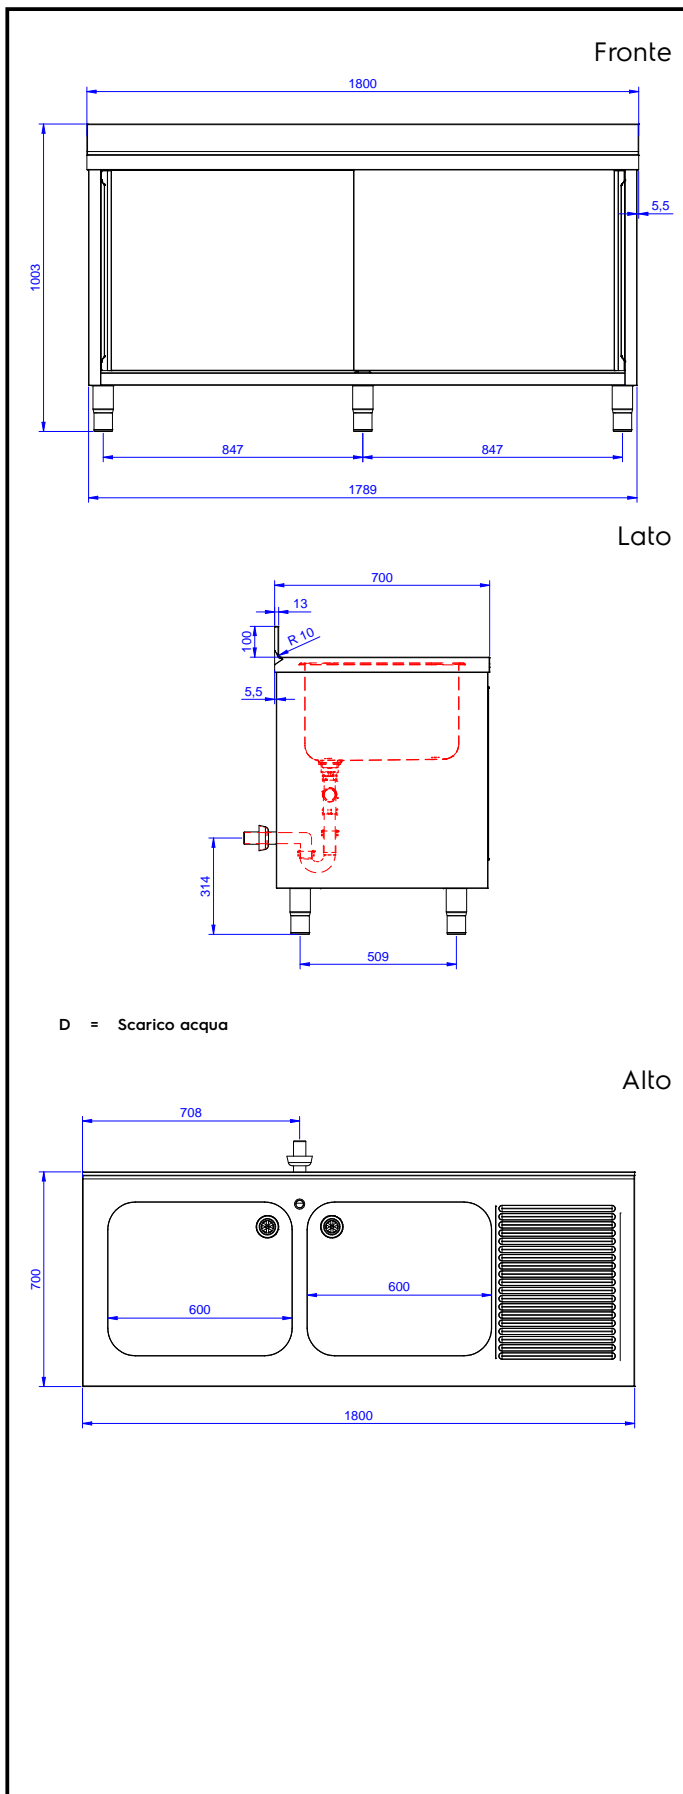

Descrizione

Articolo N° _____

Lavatoio in acciaio inox AISI 304 con piano di lavoro da 50 mm e spessore 10/10. Insonorizzato con piega salvamani sui bordi e dotato di involucro perimetrale ed angoli saldati. Porte scorrevoli fonoassorbenti. Piedini regolabili in altezza. Alzatina paraspruzzi posteriore con raggiatura 10 mm, altezza 100 mm e spessore 13 mm. Due vasche da 600x500xh300 mm dotate di tubo troppopieno e piletta di scarico da 2". Gocciolatoio stampato posizionato sulla parte destra.

Caratteristiche e benefici

- Solidità, stabilità e affidabilità del tavolo accuratamente testate.

Costruzione

- Struttura completamente in acciaio inox con telaio saldato per conferire massima stabilità al tavolo.
- Miglior accesso al vano grazie alla presenza, per tutte le lunghezze, di solo due porte.
- Pannelli laterali e suola rinforzata in acciaio inox AISI 304.
- Piedini in acciaio inox AISI 304 di 200 mm di altezza e 54 mm di diametro, regolabili: -50/+30 mm.
- Porte in acciaio inox AISI 304, fonoassorbenti e scorrevoli su guide poste all'interno della cornice del mobile.
- Gocciolatoio incluso.
- Alzatina di 100 mm con angolo arrotondato di 10 mm e 13 mm di profondità, progettata per essere usata contro la parete.
- Piano di lavoro in acciaio 10/10 AISI 304 di 50 mm di spessore con piega salvamani sui bordi.
- Sono disponibili diversi tipi di rubinetti per soddisfare ogni esigenza.

Approvazione: _____

Scarico

Posizione scarico: Da destra a sinistra

Informazioni chiave

Larghezza armadio:	1745 mm
Profondità armadio:	645 mm
Altezza armadietto:	380 mm
Dimensioni esterne, larghezza:	1800 mm
Dimensioni esterne, profondità:	700 mm
Dimensioni esterne, altezza:	1000 mm
Dimensione alzatina, altezza:	100 mm
Dimensione alzatina, profondità:	13 mm
Dimensione alzatina, raggio:	R=10
Numero di vasche:	2
Dimensione vasca:	600x500xH300
Numero e tipologia di porte:	2 Scorrevole
Spessore piano di lavoro:	50 mm
Peso netto:	70 kg